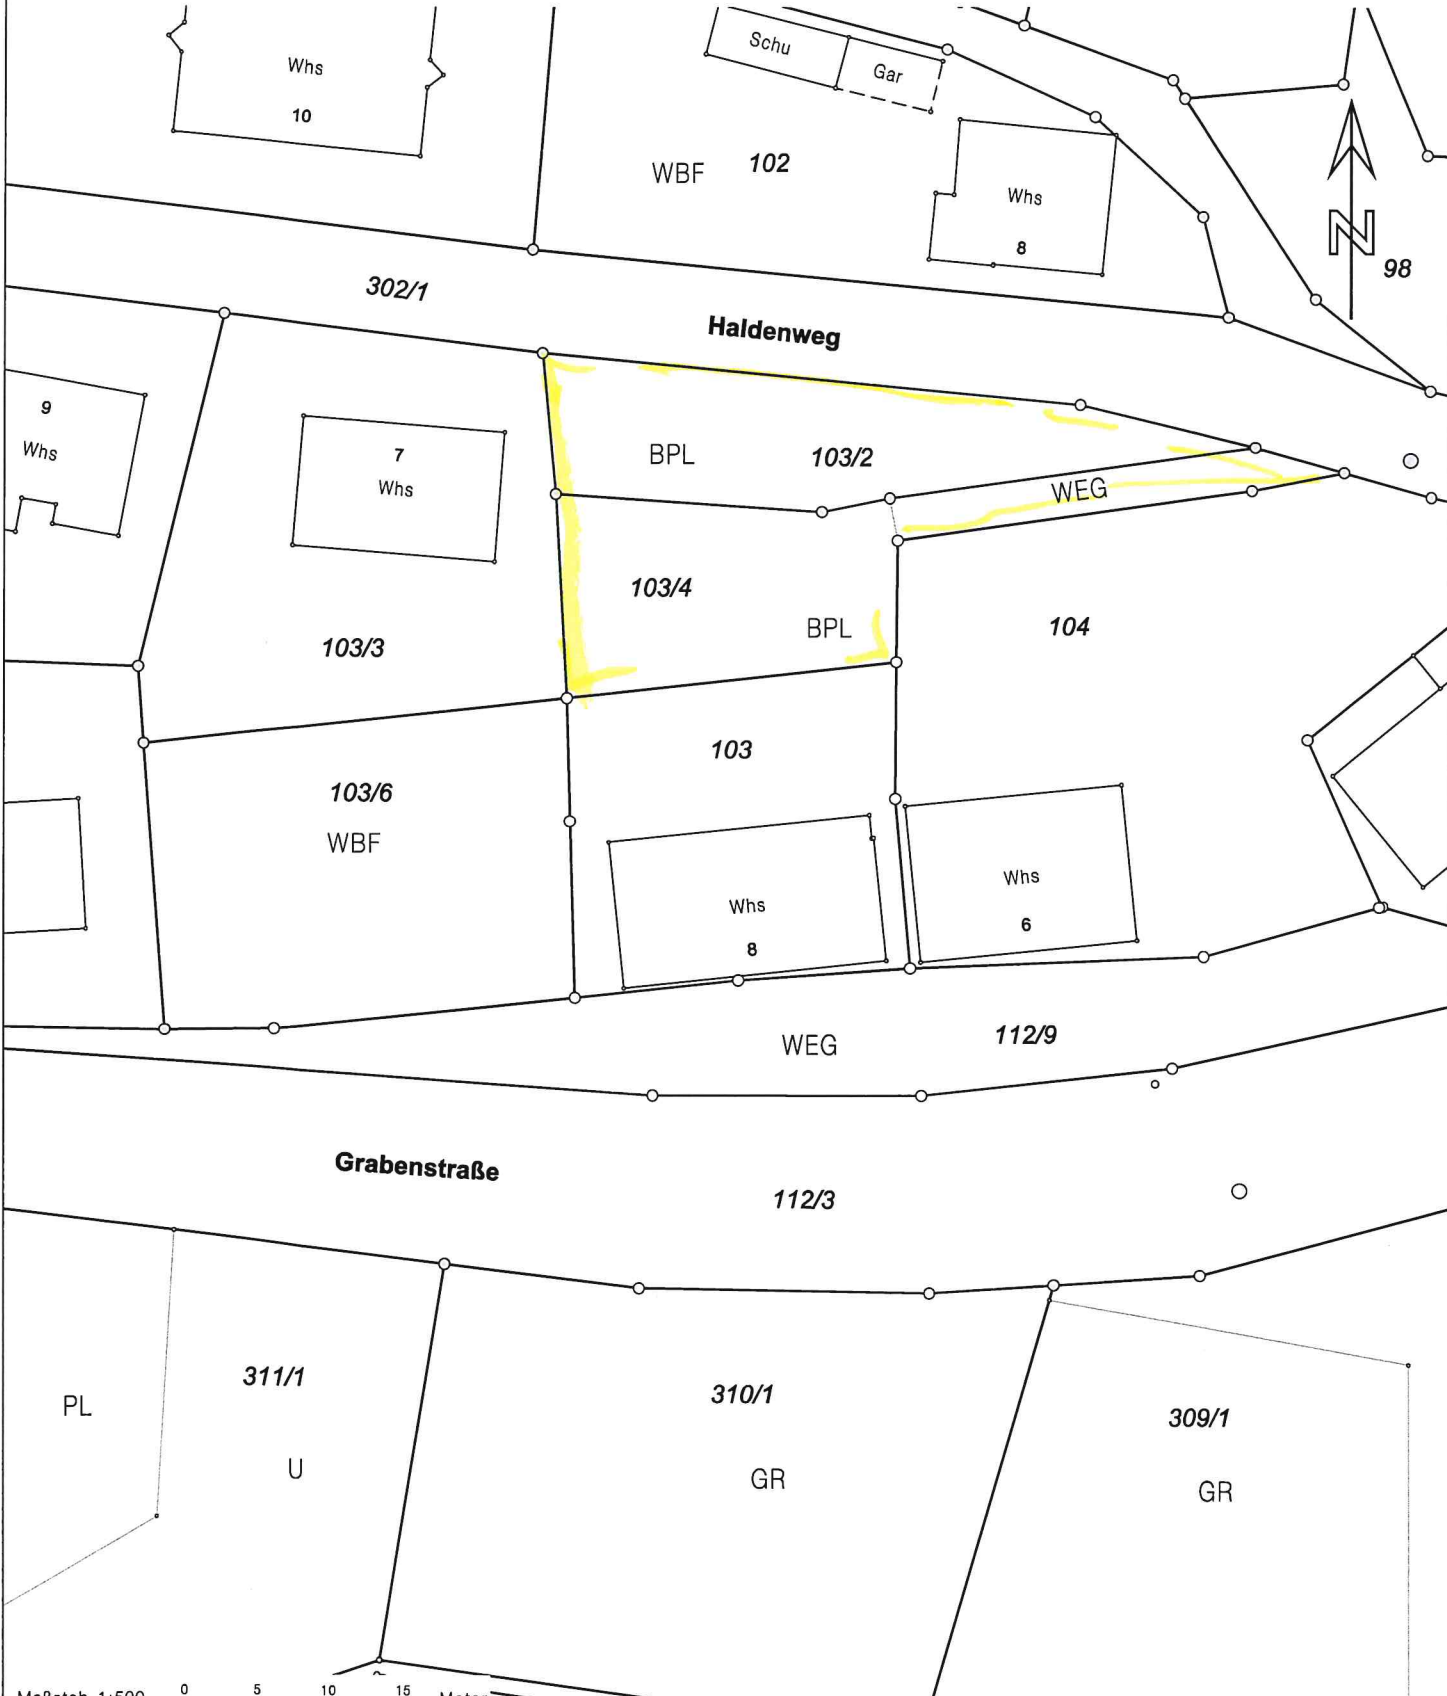

Vermessungsverwaltung Baden-Württemberg
Landratsamt Breisgau-Hochschwarzwald
Vermessungsbehörde
 Europaplatz 1
 79206 Breisach

Auszug aus dem Liegenschaftskataster
Liegenschaftskarte 1 : 500
 Erstellt am 18.09.2017

Flurstück: 103
 Flur: Lenzkirch
 Gemarkung: Lenzkirch

Gemeinde: Lenzkirch
 Kreis: Breisgau-Hochschwarzwald
 Regierungsbezirk: Freiburg

Maßstab 1:500 0 5 10 15 Meter

Darstellung entspricht dem Liegenschaftskataster -
 Abweichungen gegenüber dem Grundbuch sind möglich.